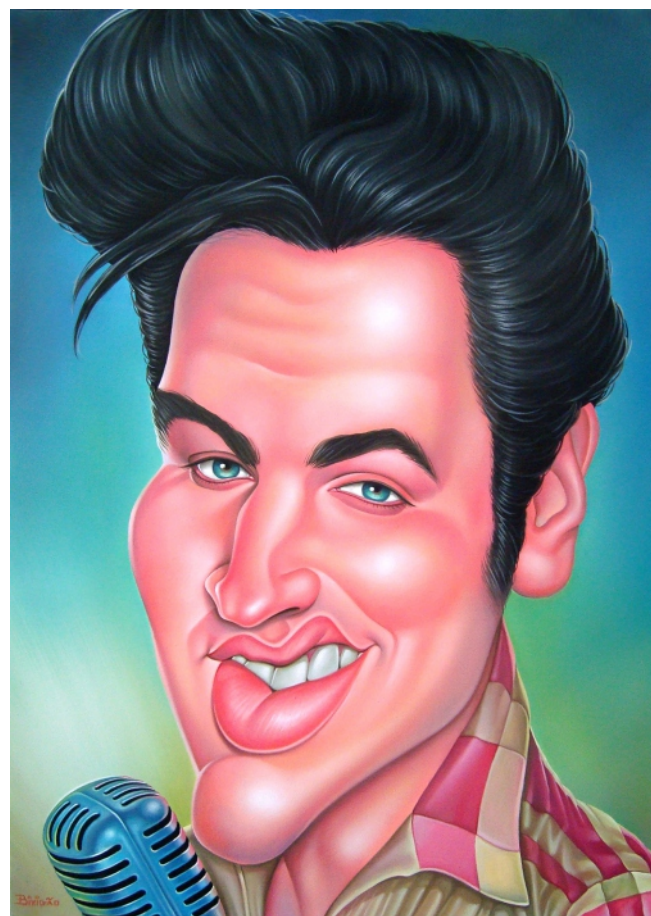

JIMI HENDRIX

Óleo sobre Tela - 2012

Tamanho 80x100cm

R\$2.500

Rodrigo BIXIGÃO

MOTOR HEAD

Óleo sobre Tela - 2019

Tamanho 80x100cm

R\$3.000

Rodrigo BIXIGÃO

MR. BEAN

Óleo sobre Tela - 2018

Tamanho 40x60 cm

R\$1.200

Rodrigo BIXIGÃO

AMY
Óleo sobre Tela - 2012
Tamanho 30x40cm
R\$1.200

ELVIS
Óleo sobre Tela - 2012
Tamanho 50x70
R\$2.000

Rodrigo BIXIGÃO

ELIS REGINA

Óleo sobre Tela - 2024

Tamanho 70x70cm

R\$1.500

CHICO BUARQUE

Lapis de cor sobre Papel - 2009

Tamanho 30x40cm

Ano 2009

R\$1.200

Rodrigo BIXIGÃO

CLINT EASTWOOD

Óleo sobre Tela - 2012

Tamanho 70x100cm

R\$ 3.000